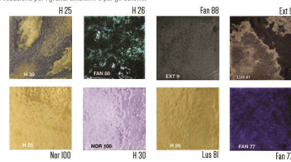

UNICA

COLORAZIONI QUALIMAX

COLORAZIONI ARTISTICHE by PECCHIO CERAMICA

UNICA

modulo fuochi

modulo completo