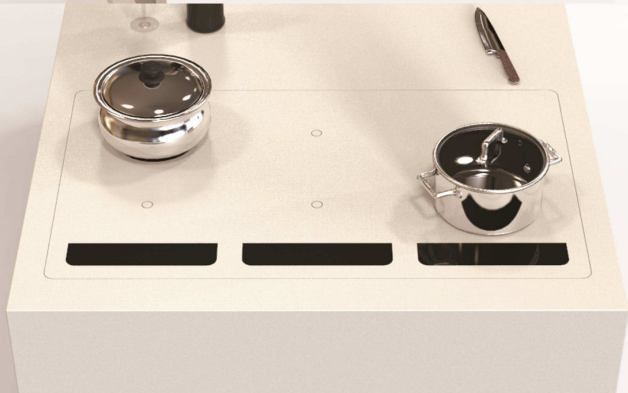

UNICA

COLORAZIONI QUALIMAX

COLORAZIONI ARTISTICHE by PECCHIO CERAMICA

UNICA

modulo fuochi

modulo completo